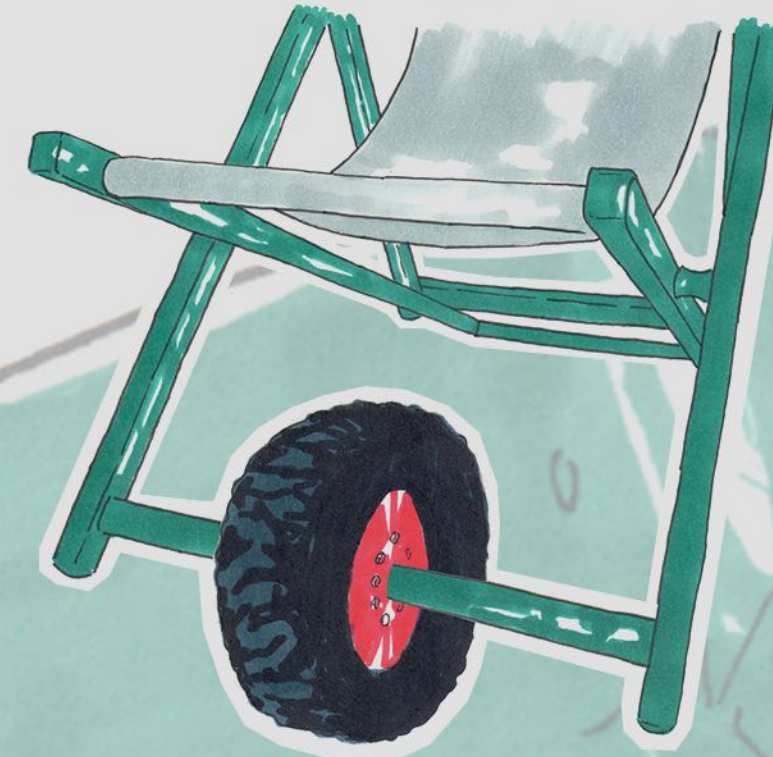

# SDRAIO - CARIOLA

SCHIZZI PRELIMINARI CON PANTONI

In qualità di studenti del liceo artistico A. Serpieri di Viserba, abbiamo deciso di partecipare con entusiasmo alla realizzazione del progetto.

Non abbiamo apportato alla seduta un cambiamento sostanziale nella struttura, ma abbiamo inserito degli elementi per rendere uno sdraio vecchio e banale, qualcosa che potesse suscitare il riso e la curiosità dei passanti.

Il progetto può risultare apparentemente semplice ma ha richiesto conoscenze che spaziano dal disegno su carta, alla modellazione 3D e rendering al computer partendo da zero, oltre che a difficoltà nel cimentarci in qualcosa di completamente nuovo.