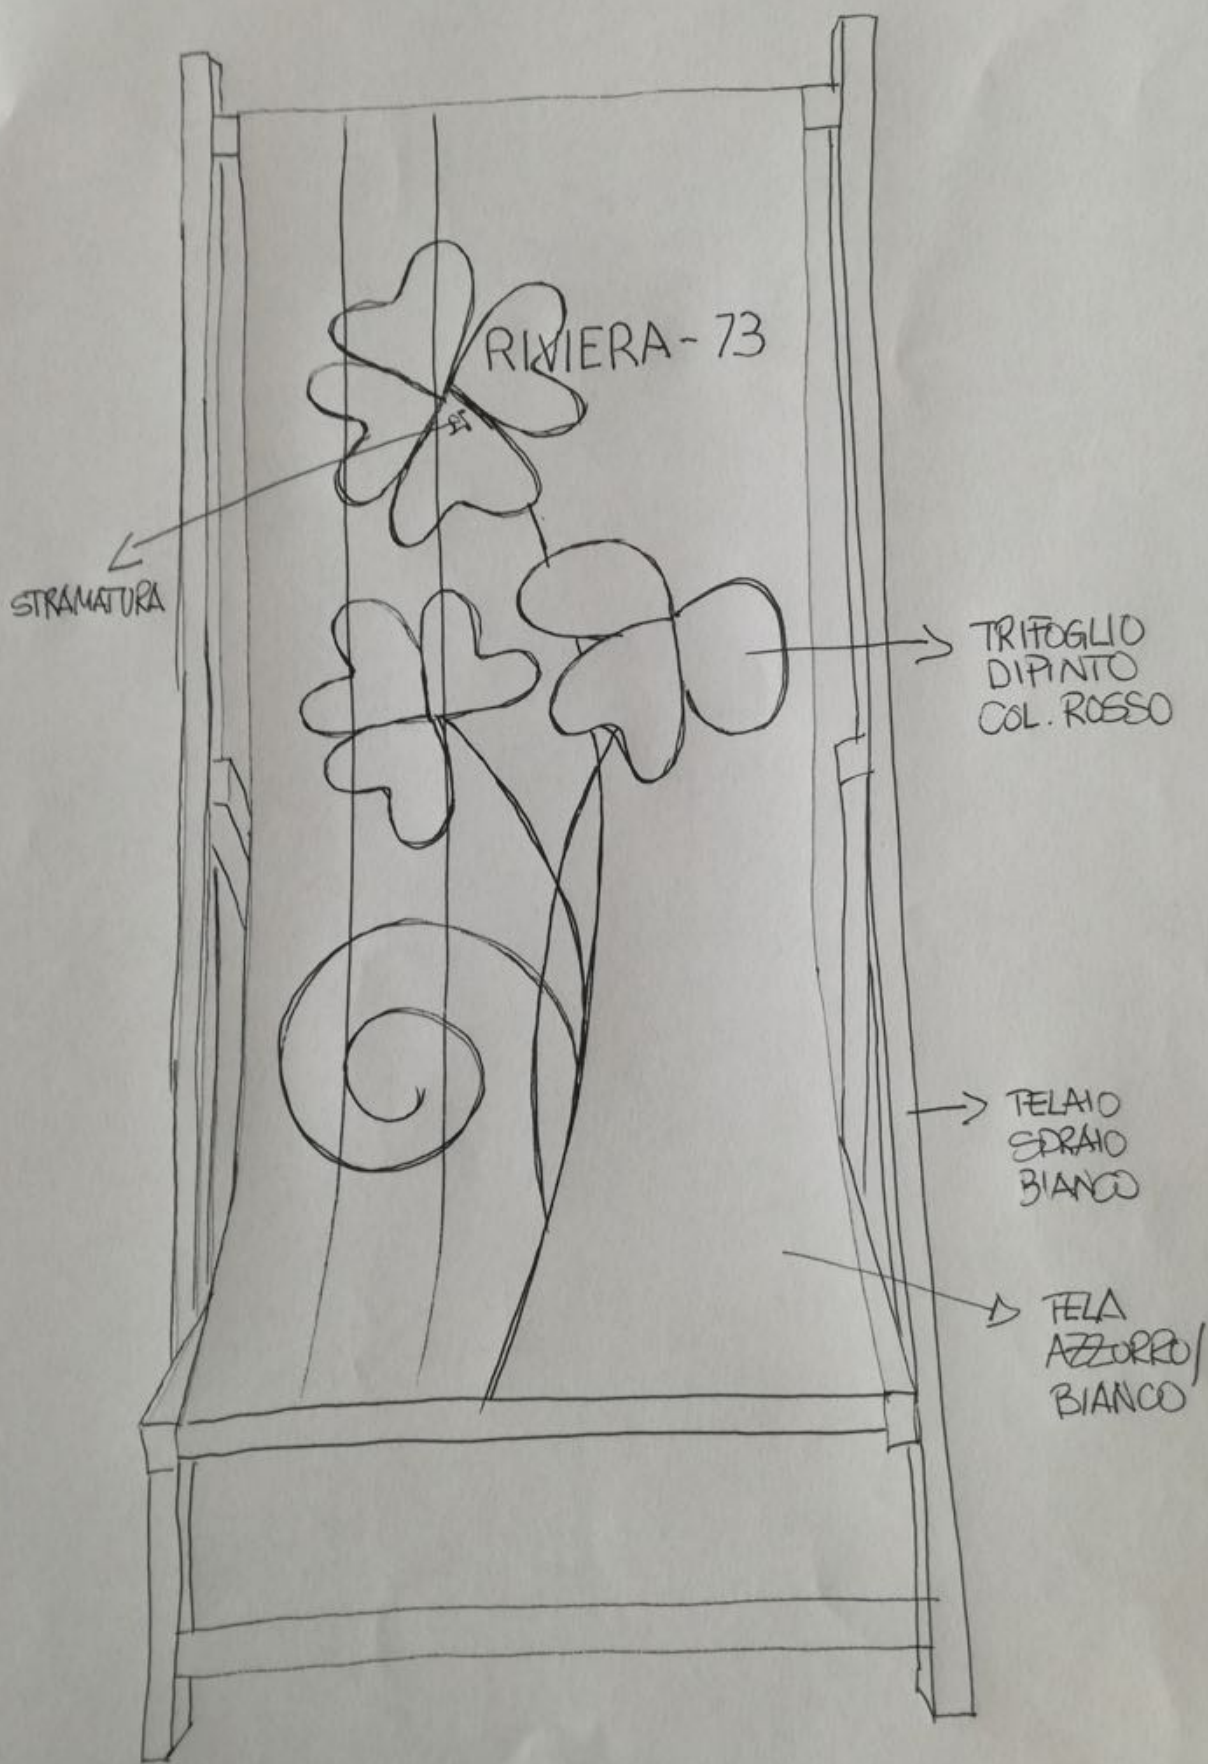

ANTHEM

C'è una crepa in ogni cosa,
ed è da lì che entra la luce.
(Leonard Cohen)

Lo sdraio che mi trovo ad osservare ha una piccola stramatura nella tela,
ed è da lì che è nata la sua storia.

Perchè (come ricorda il testo della canzone Anthem di Leonard Cohen),
in ogni cosa, pur nella sua imperfezione, c'è sempre uno spiraglio,
un messaggio che può portare alla salvezza.

Allo stesso modo, in natura esiste una pianta erbacea spontanea, il Trifoglio,
che si trova anche nella zona circostante la Colonia Bolognese.
Il Trifoglio in rari casi produce quattro foglie creando il Quadrifoglio,
e quando accade di trovarlo è come vivere un piccolo miracolo!

Così mi trovo ad assaporare l'immagine del bambino che trovando il quadrifoglio,
si accinge alla scoperta dell'amore per quella forma di eccezione che diventa meraviglia,
ed imparerà a farlo sempre.

“Anthem”

Acrilico rosso su tela sdraio azzurro/bianco
Rimini, 15 giugno 2019

RIVIERA - 73

RIVIERA - 73

RIVIERA - 73

STRAMATURA

TRIFOGLIO
DIPINTO
COL. ROSSO

TELAIO
SEDRAIO
BIANCO

TELA
AZZURRO/
BIANCO